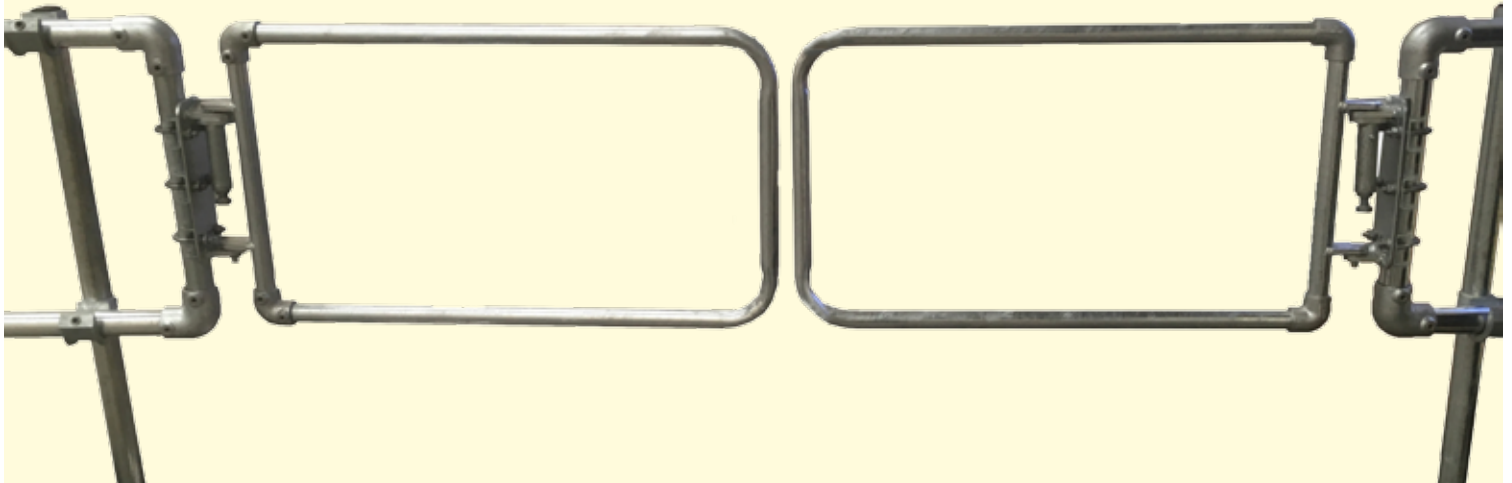

# Sicherheitstüren und Palettenschleusen

- TÜREN MIT EINFACHER, DOPPELTER UND PALETTENBREITE
- EINFACHE KONSTRUKTION, LEICHTE MONTAGE
- AUF REIBUNGSLOSEN UND DAUERHAFTEN BETRIEB GETESTET
- VOLL ANPASSBAR AN VARIIERENDE BREITEN

# Einfache selbstschließende Sicherheitstüren

Die **KEE GATE** Sicherheitstür mit einfacher Breite ist so konzipiert, dass sie leicht in neue oder bestehende Strukturen passt, wenn eine Sicherheitstür benötigt wird. Der Scharniermechanismus gewährleistet, dass sich die Sicherheitstür nach dem Durchgehen stets schließt, sodass eine durchgängige Absturzsicherung gewahrt bleibt. Die Sicherheitstür besteht aus feuerverzinktem Stahl und kann auf die Größe der benötigten Öffnung angepasst werden. Wie in den unten stehenden Beispielen dargestellt, kann **KEE GATE** auf Wunsch mit gelber Pulverbeschichtung geliefert werden. **KEE GATE** ist für eine Vielzahl von Anwendungen im Innen- und Außenbereich geeignet.

- Die Maximale Breite von 1 Meter bietet durch Anpassung an kleinere Öffnungen große Flexibilität in den Anwendungen
- Umkehrbare Scharniere können sich für eine einfache Montage auf der rechten oder der linken Seite einer Öffnung befinden
- Belastungstest mit 50.000fachem Öffnen und Schließen garantiert dauerhaften und reibungslosen Einsatz
- Salzprühtest auf Korrosionsbeständigkeit (672 Stunden), damit ein dauerhafter Betrieb auch in korrosionsgefährdeten Umgebungen möglich ist
- Erfüllt die Anforderungen von EN 14122, OSHA & CSA und eine CE-Zertifizierung für eine garantiert sichere Anwendung

# Doppelte selbstschließende Sicherheitstüren

**KEE GATE** ist auch als Doppeltür für Öffnungen erhältlich, die breiter als einen Meter sind. Die maximale Breite für diese Option beträgt 1,8 m. Die doppelte selbstschließende Sicherheitstür erfüllt nach wie vor die Anforderungen von EN 14122, OSHA und CSA und auch in diesem Fall muss der Nutzer keinen Verriegelungsmechanismus verwenden. Die Sicherheitstüren sind beide selbstschließend und formen