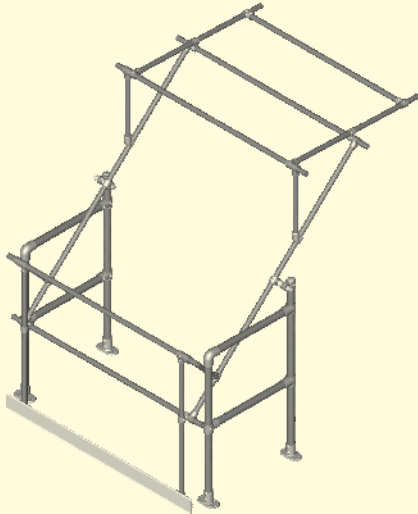

TYP B – Modell mit engem Rahmen