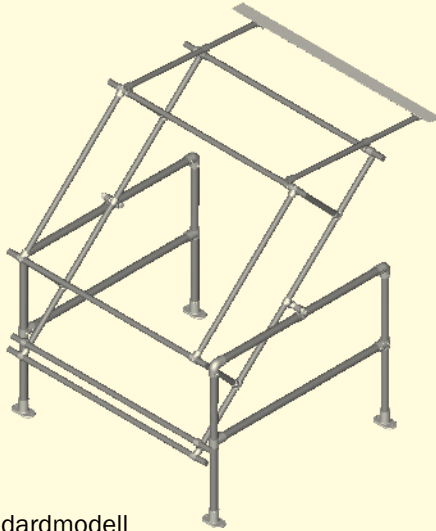

Palettschleusen

KEE GATE bietet ab sofort auch ein Sortiment aus Palettschleusen an, die ein sicheres Arbeiten in einem Zwischengeschoss bzw. auf einer höher gelegenen Arbeitsfläche ermöglichen. Die Schleusen sind so konzipiert, dass sie nahtlos zwischen einem Geländer oder einer Barriere passen. Sie gewährleisten

einen durchgehenden Schutz, wenn Waren in ein Zwischengeschoss oder von einem Zwischengeschoss nach unten transportiert werden. **KEE GATE**-Palettschleusen sind in vier Ausführungen erhältlich und damit für verschiedene Einsätze geeignet.

TYP A – Standardmodell