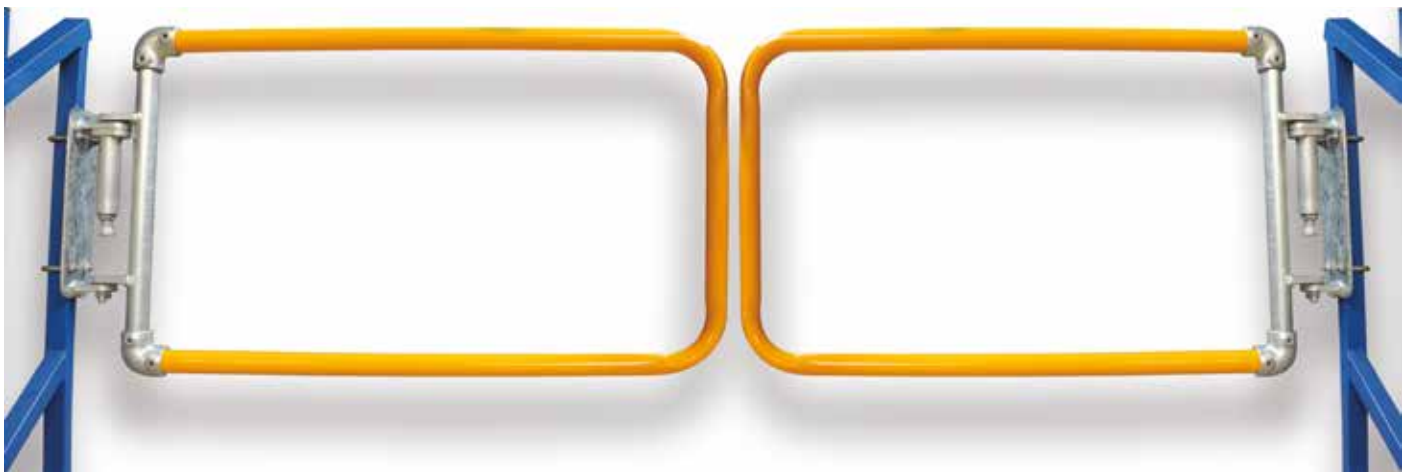

Doppelte selbstschließende Sicherheitstüren

KEE GATE ist auch als Doppeltür für Öffnungen erhältlich, die breiter als einen Meter sind. Die maximale Breite für diese Option beträgt 1,8 m. Die doppelte selbstschließende Sicherheitstür erfüllt nach wie vor die Anforderungen von EN 14122, OSHA und CSA und auch in diesem Fall muss der Nutzer keinen Verriegelungsmechanismus verwenden. Die Sicherheitstüren sind beide selbstschließend und formen

eine automatische Absperrung nach dem Durchgehen. Verglichen mit der einfachen Sicherheitstür werden bei der doppelten selbstschließenden Sicherheitstür mehr Verankerungen am Beschlag eingesetzt, um auch hier die größtmögliche Sicherheit zu garantieren. Die doppelte selbstschließende Sicherheitstür wurde den gleichen Testverfahren unterzogen wie die einfache Sicherheitstür und ist in den gleichen Produktoptionen erhältlich.