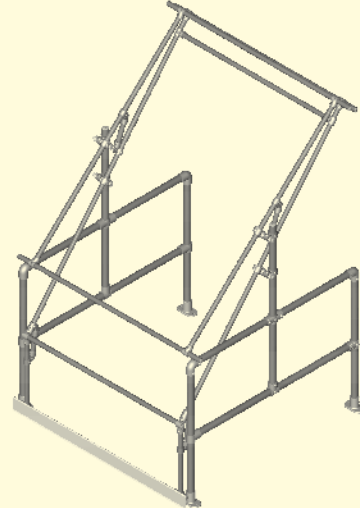

TYP C – Modell für hohe Paletten