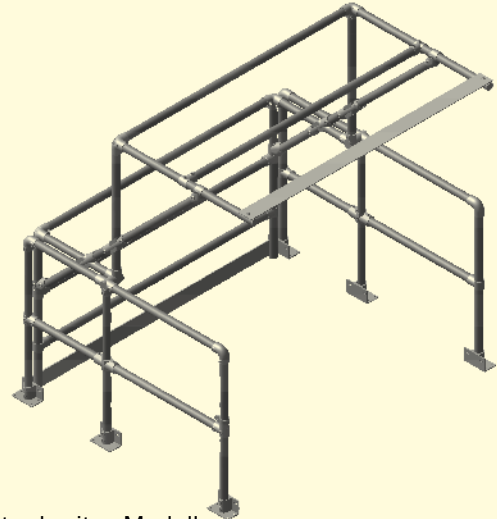

TYP D – Extra breites Modell

- Erfüllt die Anforderungen von EN 14122-3 und OSHA für einen garantiert sicheren Betrieb
- Erhältlich in feuerverzinktem Stahl oder in Aluminium je nach Anforderungen des Kunden
- Mit KEE KLAMP- und KEE LITE-Rohrverbindern gefertigt, Komponenten sind zu Qualitätssicherungszwecken TÜV-geprüft
- Keine geschweißten Teile, sodass Beschädigungen leicht repariert werden können und die Schleuse einsatzbereit bleibt
- Belastungstest mit 50.000fachem Öffnen und Schließen garantiert dauerhaften und reibungslosen Einsatz
- Salzsprühstest auf Korrosionsbeständigkeit (672 Stunden), damit ein dauerhafter Betrieb auch in korrosionsgefährdeten Umgebungen möglich ist
- Minimale Anzahl an beweglichen Teilen für weniger Wartungsaufwand
- Vormontierte Lieferung für eine einfache Montage vor Ort