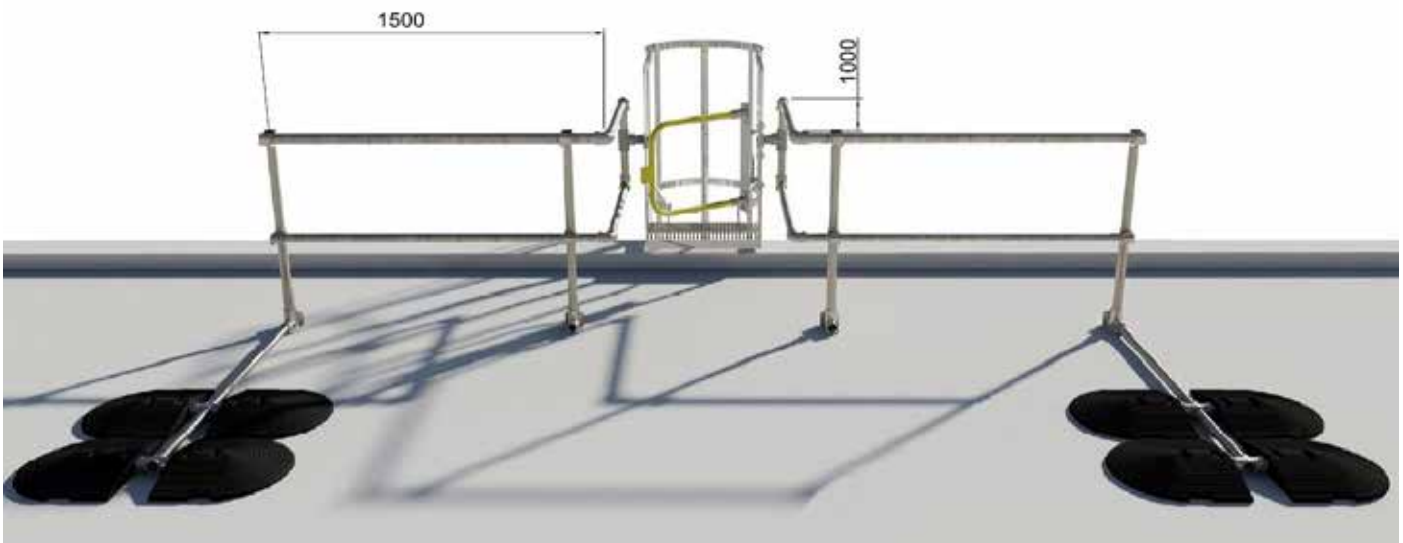

Sichere Arbeitsumgebung

Die Absicherung von Leiterausstiegen ist kein Luxus, sondern Vorschrift gemäß **DIN EN ISO 14122-4**. Demnach muss auch für Wartungsarbeiten auf Dächern ein sicherer Zugang zu den Aufbauten gewährleistet werden. Das KeeGuard® Ladder Kit bietet beidseitigen Schutz an vorhandenen Dachaufstiegen. Laut Vorschrift muss der Leiterausstieg beidseitig zum Zugang mit je einem Geländer (mind. 1,5 m ab Mittelachse) gesichert werden. Als Durchgangssicherung wird das Kee Gate® an das KeeGuard® Geländer montiert.

Die Selbstschließende Sicherheitstür erfüllt die Anforderungen der **DIN EN ISO 14122-3**. Sie schließt sich automatisch hinter jeder Person und bietet so eine sichere Arbeitsumgebung ohne gefährliche Lücken.

Das KeeGuard® Ladder Kit wird mit Universalverbindern geliefert und kann so **direkt an eine bestehende Leiter** montiert werden. Es ist individuell zu einer **umfassenden Kollektivschutzlösung** erweiterbar. Die Sicherheitstür kann als linker oder rechter Anschlag ausgeführt werden.

Merkmale und Vorteile

- **Beidseitiges KeeGuard® Geländer mit mind. 1,5 m Breite - individuell mit Standardelementen erweiterbar**
- **Keine Aufkantung bzw. Brüstungsmauer erforderlich**
- **Sicherheitstür ist beidseitig montierbar**
- **Bis zu einer Dachneigung von 10° einsetzbar**
- **Erfüllt die Anforderungen der DIN EN ISO 14122 Teil 3 und Teil 4**
- **Sichere Nachrüstung an Steigleitern**
- **Witterungs- und korrosionsbeständig**
- **Variabel, anpassungsfähig, erweiterbar**
- **Schnelle und einfache Montage ohne Beschädigung der Dachmembrane oder Attika**
- **Montage an nahezu allen Leiterzugängen mit Universalverbindern möglich**
- **Sichere Arbeitsumgebung durch automatisches Schließen der Tür**

Ihr Partner für mehr Sicherheit

Kee Safety GmbH

Donaustraße 17b

63452 Hanau

Tel. +49 (0) 61 81 / 300 38 - 0

Fax +49 (0) 61 81 / 300 38 - 20

vertrieb@keesafety.com

www.keesafety.de

Obwohl alle Bemühungen unternommen wurden, die Genauigkeit der Informationen in dieser Broschüre zu gewährleisten, übernehmen Kee Safety Group Ltd. und Ihre Tochtergesellschaften keine Haftung für etwaige Fehler oder Auslassungen. Kee Safety Group Ltd. und Ihre Tochtergesellschaften behalten sich das Recht vor, Produkte ohne vorherige Ankündigung zu ändern oder aus dem Programm zu nehmen. Kee Safety Group Ltd. und deren Tochtergesellschaften übernehmen keine Haftung für infolge unsachgemäßer Benutzung ihrer Produkte entstandenen Verlust oder Schäden.

Copyright © 2015 Kee Safety GmbH. Alle Rechte vorbehalten.