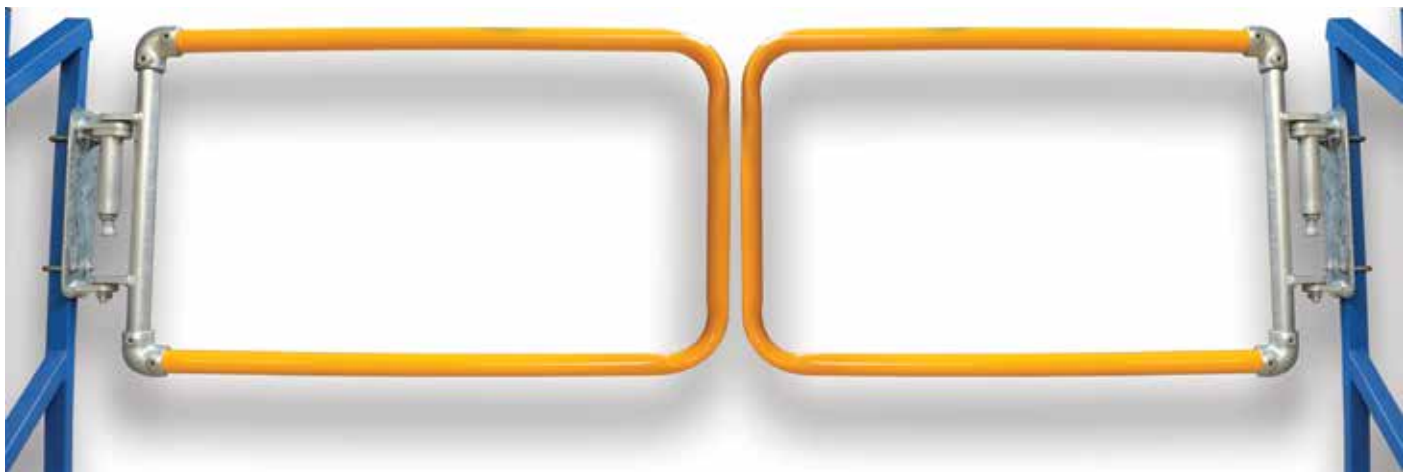

Doppelte selbstschließende Sicherheitstüren

KEE GATE ist auch als Doppeltür für Öffnungen erhältlich, die breiter als einen Meter sind. Die maximale Breite für diese Option beträgt 1,8 m. Die doppelte selbstschließende Sicherheitstür erfüllt nach wie vor die Anforderungen von EN 14122, OSHA und CSA und auch in diesem Fall muss der Nutzer keinen Verriegelungsmechanismus verwenden. Die Sicherheitstüren sind beide selbstschließend und formen

eine automatische Absperrung nach dem Durchgehen. Verglichen mit der einfachen Sicherheitstür werden bei der doppelten selbstschließenden Sicherheitstür mehr Verankerungen am Beschlag eingesetzt, um auch hier die größtmögliche Sicherheit zu garantieren. Die doppelte selbstschließende Sicherheitstür wurde den gleichen Testverfahren unterzogen wie die einfache Sicherheitstür und ist in den gleichen Produktoptionen erhältlich.