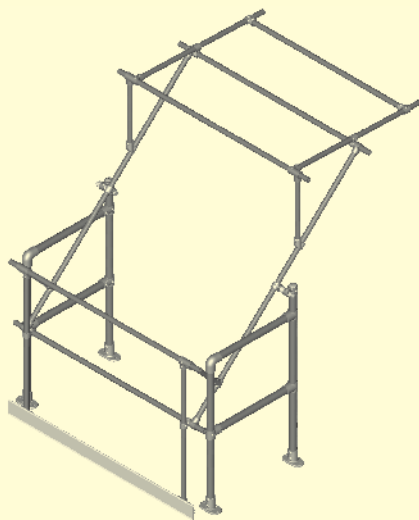

TYP B – Modell mit engem Rahmen