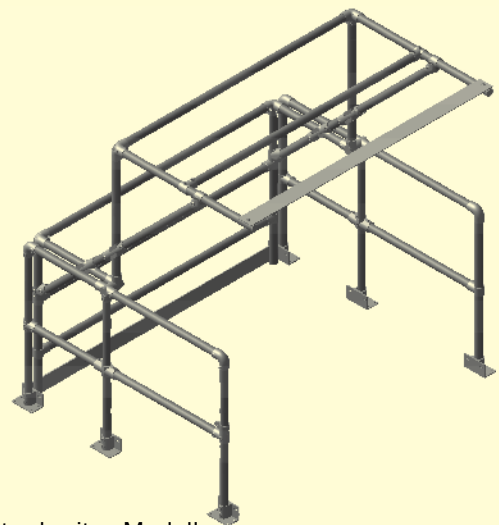

TYP D – Extra breites Modell

- Erfüllt die Anforderungen von EN 14122-3 und OSHA für einen garantiert sicheren Betrieb
- Erhältlich in feuerverzinktem Stahl oder in Aluminium je nach Anforderungen des Kunden
- Mit KEE KLAMP- und KEE LITE-Rohrverbindern gefertigt, Komponenten sind zu Qualitätszwecken TÜV-geprüft
- Keine geschweißten Teile, sodass Beschädigungen leicht repariert werden können und die Schleuse einsatzbereit bleibt
- Belastungstest mit 50.000fachem Öffnen und Schließen garantiert dauerhaften und reibungslosen Einsatz
- Salzsprühstest auf Korrosionsbeständigkeit (672 Stunden), damit ein dauerhafter Betrieb auch in korrosionsgefährdeten Umgebungen möglich ist
- Minimale Anzahl an beweglichen Teilen für weniger Wartungsaufwand
- Vormontierte Lieferung für eine einfache Montage vor Ort