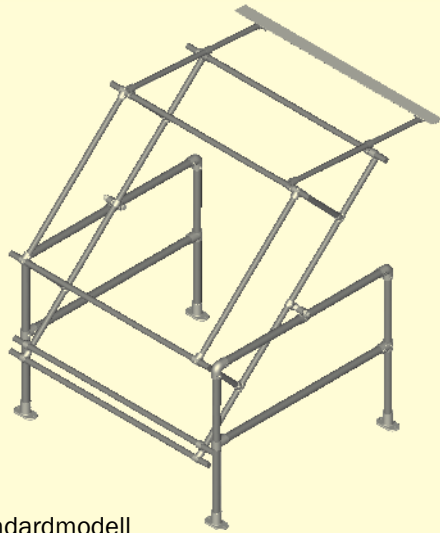

Palettschleusen

KEE GATE bietet ab sofort auch ein Sortiment aus Palettschleusen an, die ein sicheres Arbeiten in einem Zwischengeschoss bzw. auf einer höher gelegenen Arbeitsfläche ermöglichen. Die Schleusen sind so konzipiert, dass sie nahtlos zwischen einem Geländer oder einer Barriere passen. Sie gewährleisten

einen durchgehenden Schutz, wenn Waren in ein Zwischengeschoss oder von einem Zwischengeschoss nach unten transportiert werden. **KEE GATE**-Palettschleusen sind in vier Ausführungen erhältlich und damit für verschiedene Einsätze geeignet.

TYP A – Standardmodell