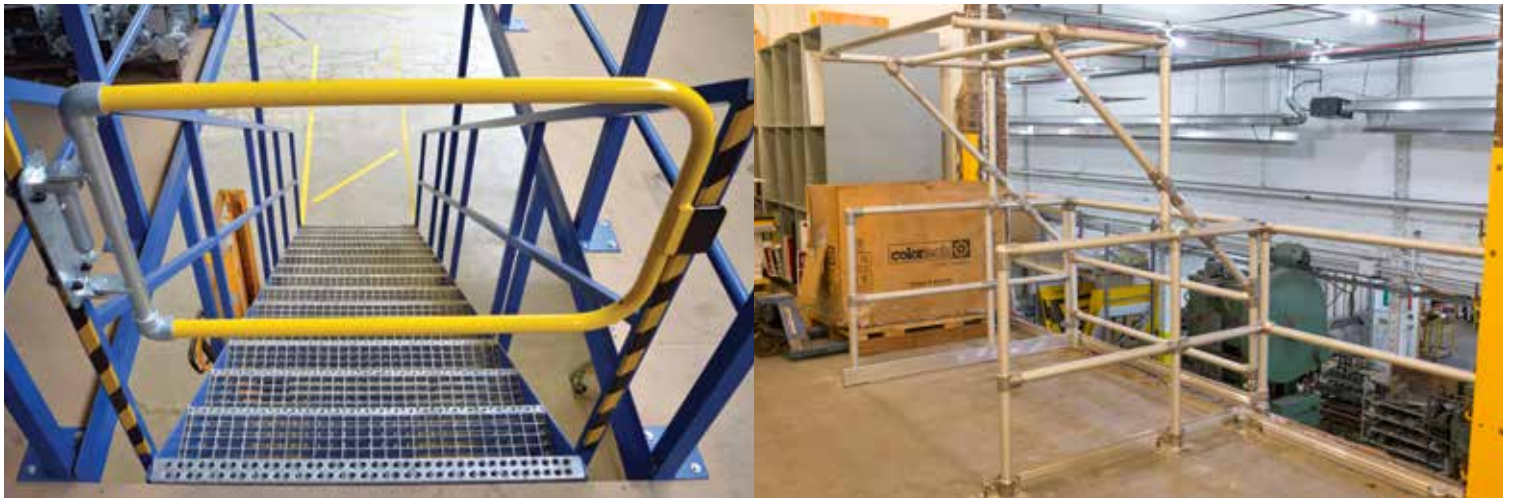

Sicherheitstüren und Palettenschleusen

- TÜREN MIT EINFACHER, DOPPELTER UND PALETTENBREITE
- EINFACHE KONSTRUKTION, LEICHTE MONTAGE
- AUF REIBUNGSLOSEN UND DAUERHAFTEN BETRIEB GETESTET
- VOLL ANPASSBAR AN VARIIERENDE BREITEN