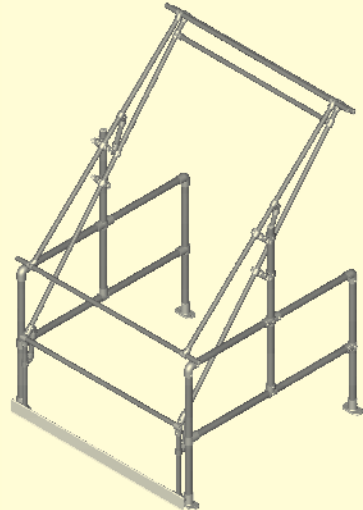

TYP C – Modell für hohe Paletten