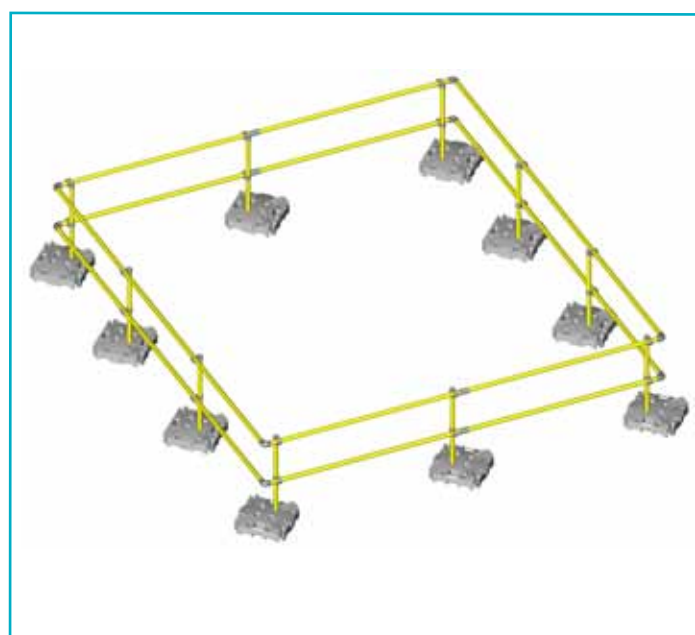

Die aus recyceltem PVC hergestellten Gewichte bestehen aus zwei Teilen, die miteinander verschraubt werden. Sie können somit entweder einzeln von je einer Person transportiert werden oder im fertig montierten Zustand von zwei Personen. Eingearbeitete Tragegriffe ermöglichen die einfache Handhabung der Gewichte. **KEEGUARD Premium** ist dank der vorgefertigten Pfosten und durch die Verwendung der bewährten **KEE KLAMP** Rohrverbinder schnell und einfach montiert.

KEEGUARD Premium kann auch in Verbindung mit dem Standard **KEEGUARD** System eingesetzt werden. Es bietet somit eine sichere Lösung für Standorte, an denen sich das Standard **KEEGUARD** aufgrund seiner Gegengewichtsausleger nicht aufstellen lässt.

KEEGUARD Premium kann nicht nur als kollektive Absturzsicherung auf Dächern, sondern auch als temporäre Sicherheitsgeländerlösung am Boden verwendet werden.

KeeGuard® PREMIUM - Layouts mit 3m Pfostenabstand

Offenes System

Geschlossenes System

Flexibel und einfach zu montieren

Die vorgefertigten Pfosten (1100mm hoch) sind mit den vom **KEEGUARD** System bekannten Rohraufnahmen ausgestattet, welche eine schnelle und unkomplizierte Montage des Systems ermöglichen.