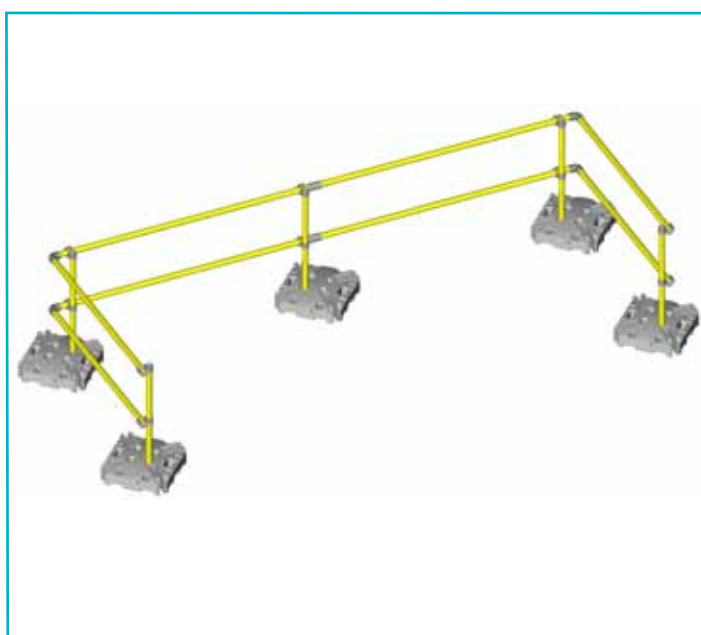

KeeGuard® PREMIUM - Layouts mit 3m Pfostenabstand

Offenes System